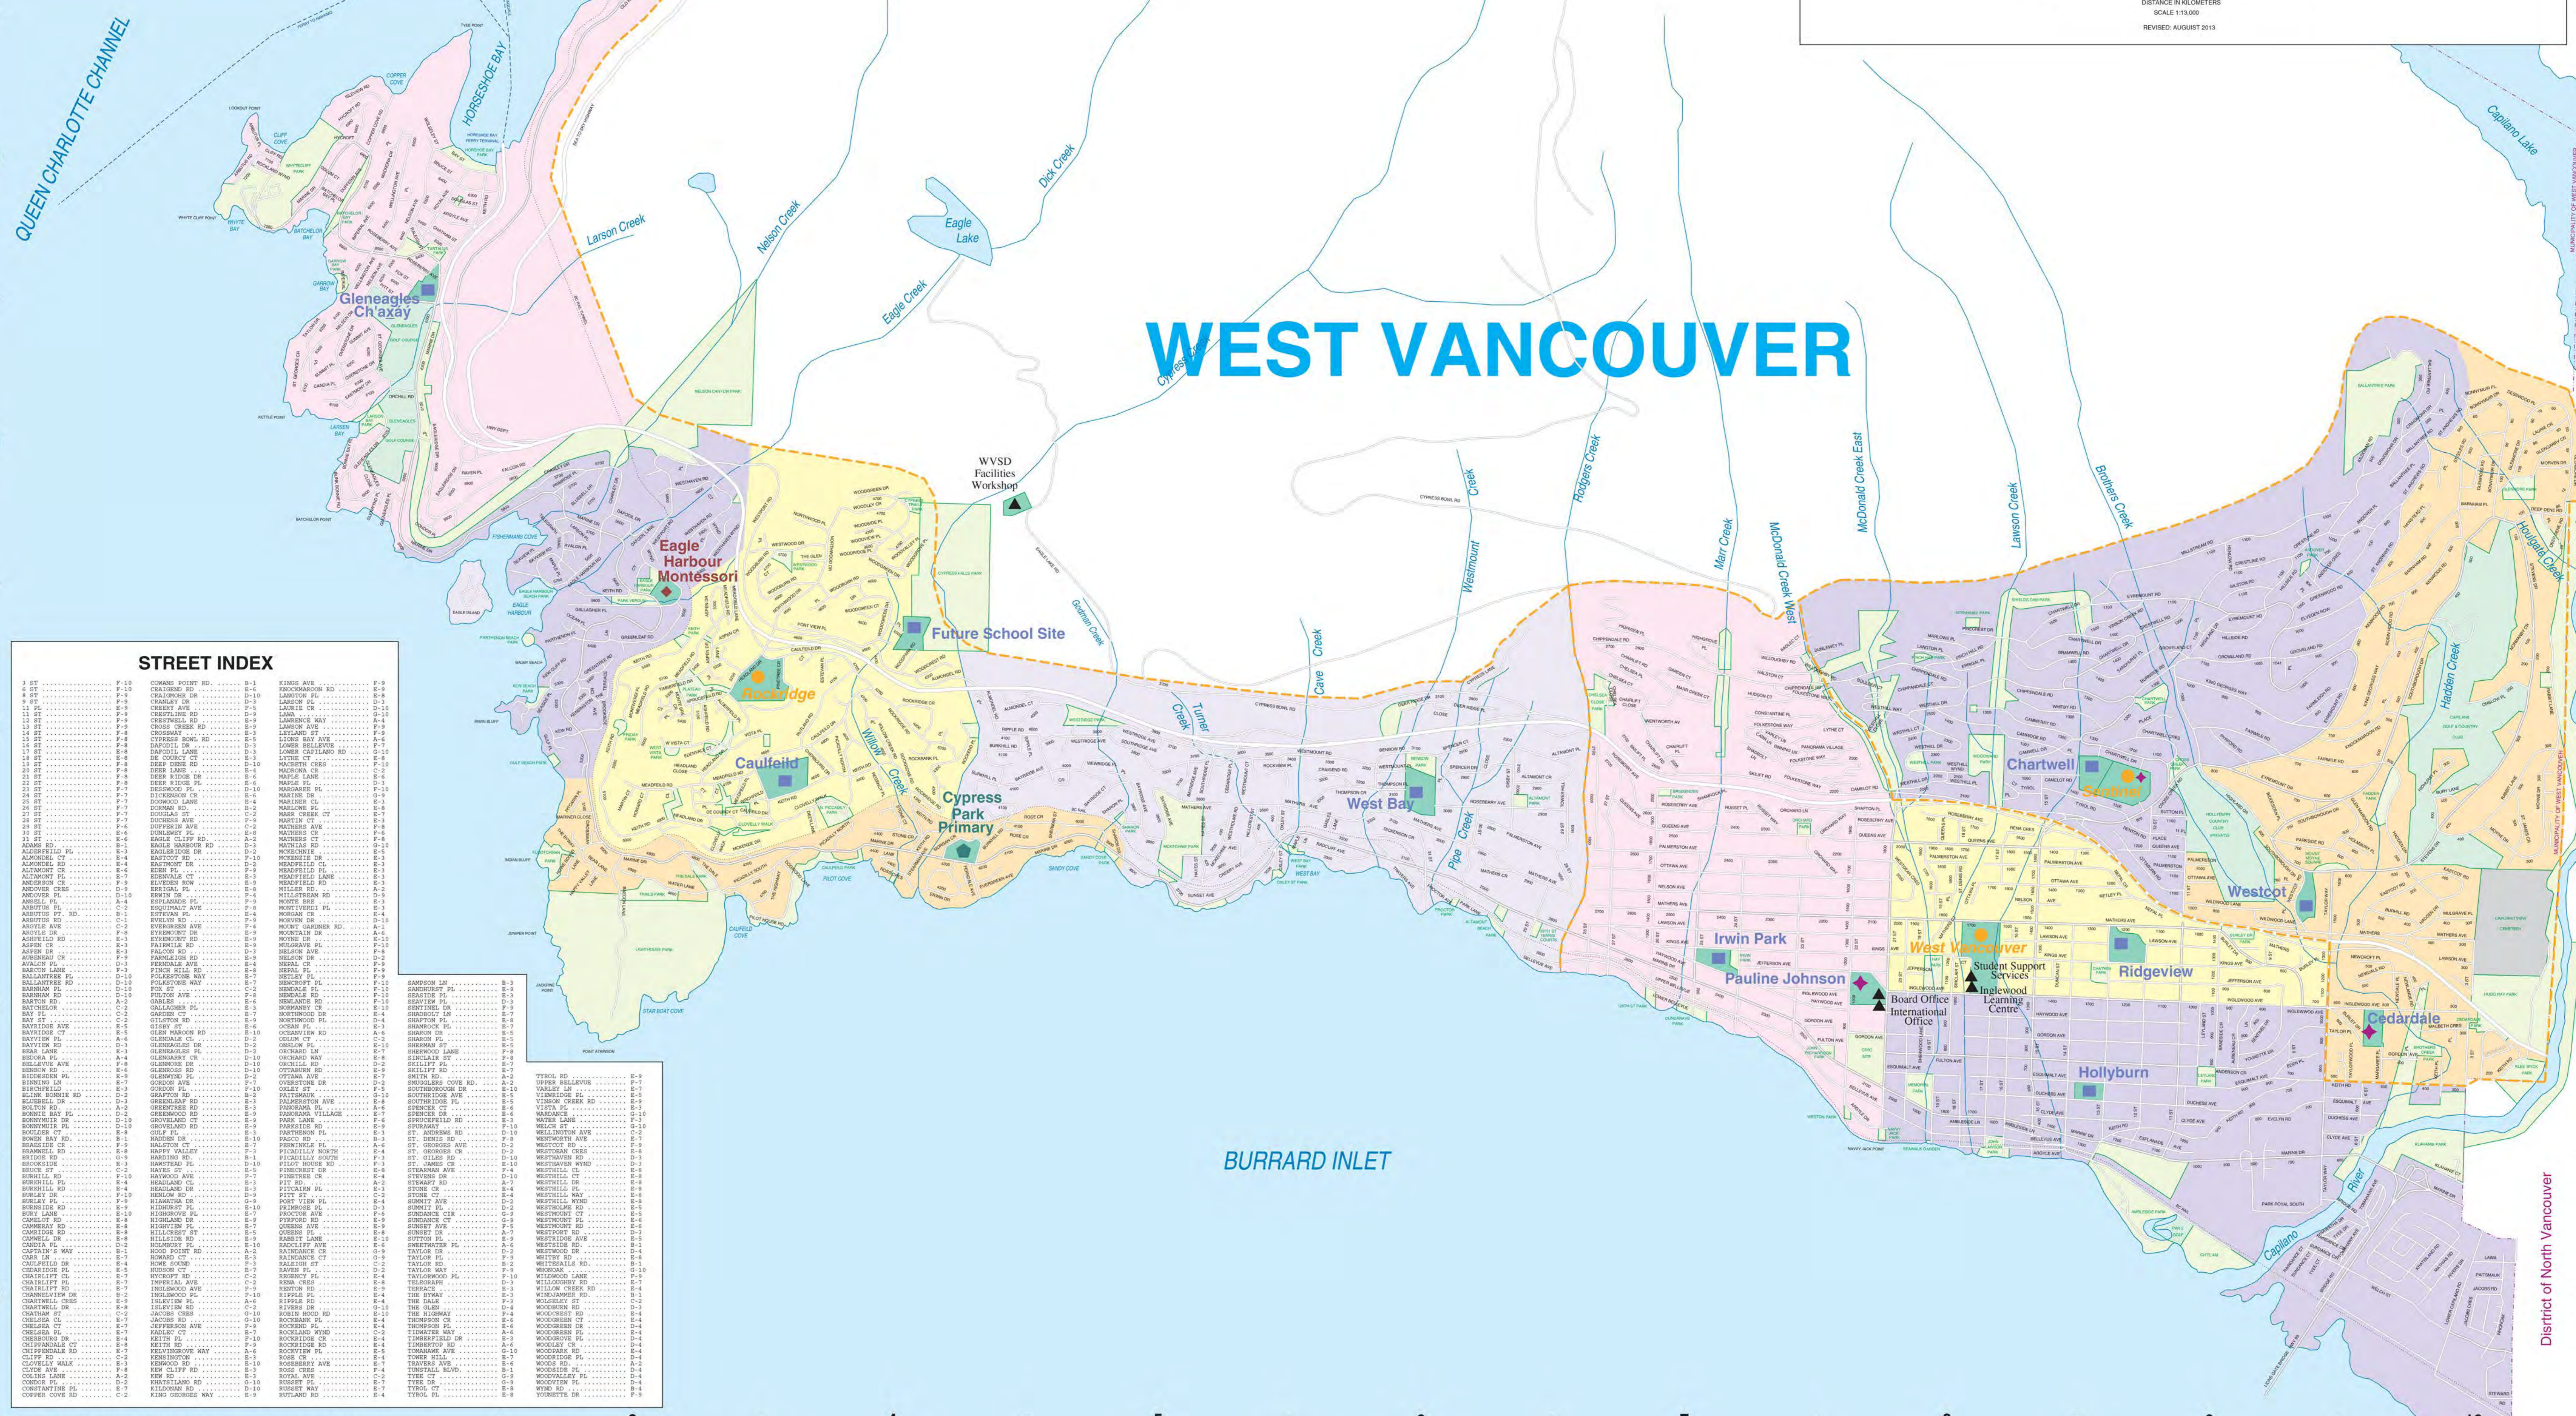

SCHOOL BOUNDARY MAP

LEGEND

- Secondary School
- Secondary School Boundary
- Elementary School
- Elementary School Boundary Shaded
- ◆ Primary School
- ◆ Montessori School
- ◆ French Immersion School
- ▲ District Facilities
- Cemetery
- Golf Course
- Park
- School Area

Scale: 1:13,000
Revised: August 2013

WEST VANCOUVER

STREET INDEX

1-10	11-20	21-30	31-40	41-50	51-60	61-70	71-80	81-90	91-100
101-110	111-120	121-130	131-140	141-150	151-160	161-170	171-180	181-190	191-200
201-210	211-220	221-230	231-240	241-250	251-260	261-270	271-280	281-290	291-300
301-310	311-320	321-330	331-340	341-350	351-360	361-370	371-380	381-390	391-400
401-410	411-420	421-430	431-440	441-450	451-460	461-470	471-480	481-490	491-500
501-510	511-520	521-530	531-540	541-550	551-560	561-570	571-580	581-590	591-600
601-610	611-620	621-630	631-640	641-650	651-660	661-670	671-680	681-690	691-700
701-710	711-720	721-730	731-740	741-750	751-760	761-770	771-780	781-790	791-800
801-810	811-820	821-830	831-840	841-850	851-860	861-870	871-880	881-890	891-900
901-910	911-920	921-930	931-940	941-950	951-960	961-970	971-980	981-990	991-1000